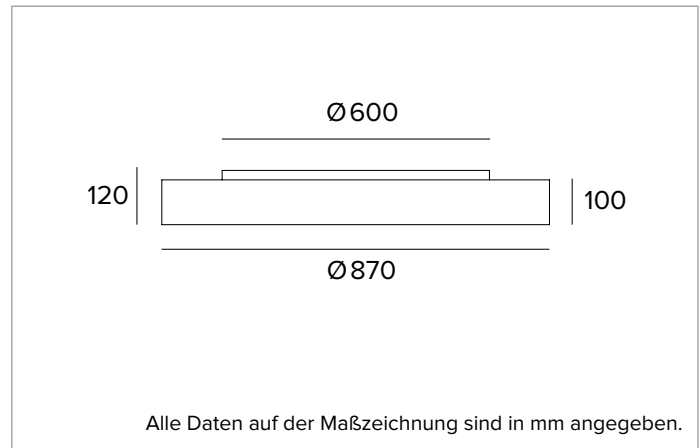

## Runde LED-Leuchte für Pendelmontage

	3000K	H(m)	D(m)	Emax(lx)
	Ra80		114°	
	Fixture Power	164W	1	3.09 3406
	Source Flux	20629lm	2	6.17 852
	Fixture Flux	13813lm	3	9.26 378
	Efficacy	84lm/W	4	12.35 213
TS1006	I <sub>max</sub> =165cd/klm	I <sub>max</sub>	3406cd	5 15.43 136